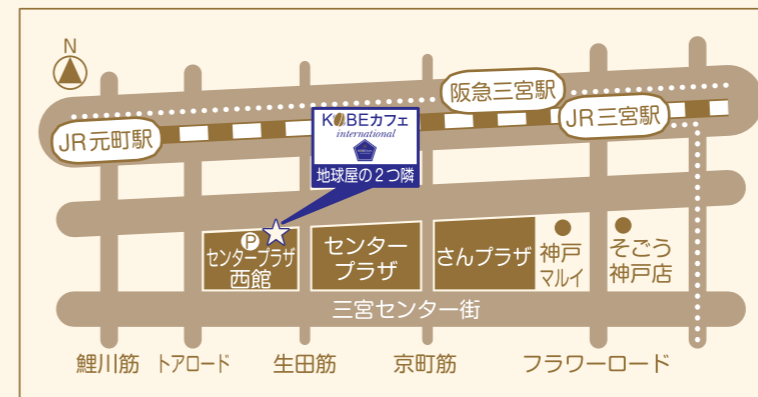

☆デリバリー(出前)もやります☆
ご注文は ☎078-381-5914 まで♪
※デリバリーのご注文は1時間前までをお願いします。 発行店: センタープラザ店

サンセンタープラザ・センター街の
店舗様と会議室ご利用の方限定

コーヒー&
ホットサンドの

出前サービス

テイクアウト専門店

お届けします

KOBECOFFEE
international

センタープラザ店

〒650-0021 神戸市中央区三宮町2-11-1
センタープラザ西館. 定休日: 日曜・祝日
営業時間 7:00~19:00
URL <http://www.kobecoffee.com>

※2011年の
11月, 12月は
無休です。

あつあつ

自家製無添加ホットサンドと
おいしい石釜コーヒーと
世界の健康茶が楽しめるお店

出前サービスのご注文は

注文専用

078-381-5914

までお電話下さい。